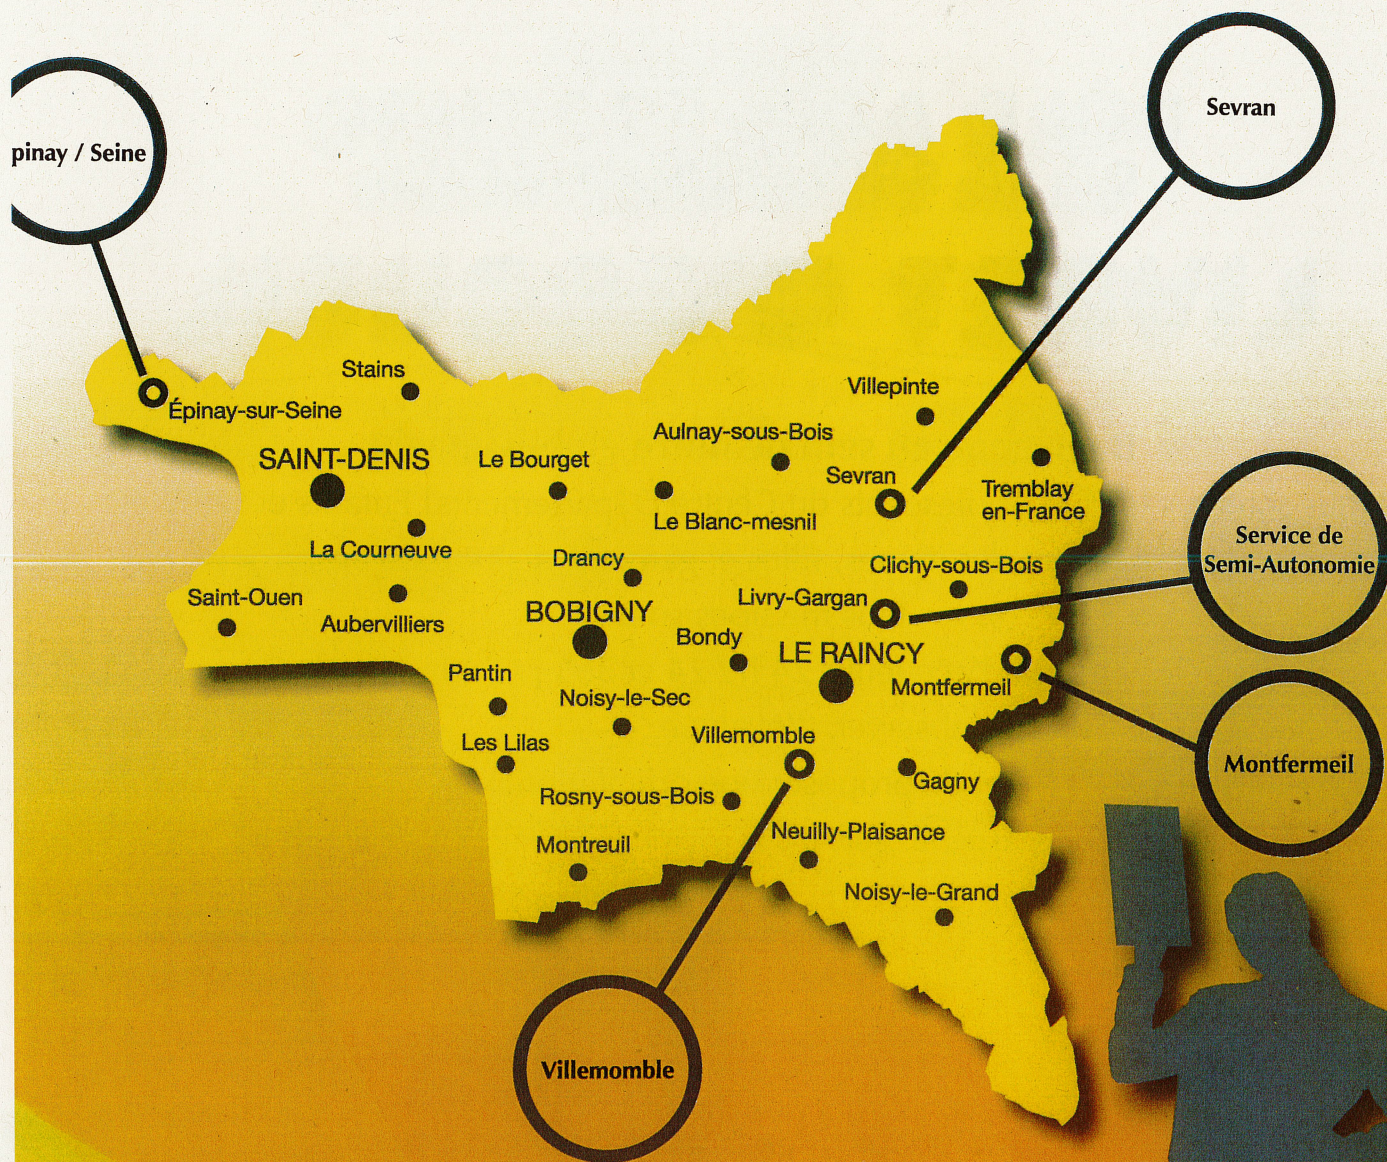

PÔLE ADOLESCENTS

Le séjour a lieu sur l'une des structures suivantes

Même pendant le séjour, le suivi sera maintenu par la circonscription (éducateur(s), référent(s), du service de l'Aide Sociale à l'Enfance (ASE)).

MOYENS D'ACCÈS SUR CHAQUE STRUCTURE

>> Épinay-sur-Seine

Gare : arrêt « Épinay-Villetaneuse »
Bus : 354 - 156 - 356 : arrêt « Ysers »

>> Montfermeil

Gare : RER E : arrêt « Le Raincy-Villemomble-Montfermeil »
Bus : 601A - 601B - 602 : arrêt « Le Château »
Bus : 604 : arrêt « Jean Jaurès »

>> Sevrans

Gare : arrêt « Aulnay-sous-Bois »
Tramway : T4 : arrêt « Freinville »
Bus : 613 : arrêt « Freinville »

>> Villemomble

Gare : RER E : arrêt « Gagny » ou « Le Raincy-Villemomble-Montfermeil »
Bus : 303 Bobigny - Noisy le Grand : arrêt « Maurice André » ou « Gagny »
Bus : 221 Gagny - Pointe de Gournay : arrêt « Maurice André » ou « Gagny »
Bus : 114 Le Raincy : arrêt « Marceau »