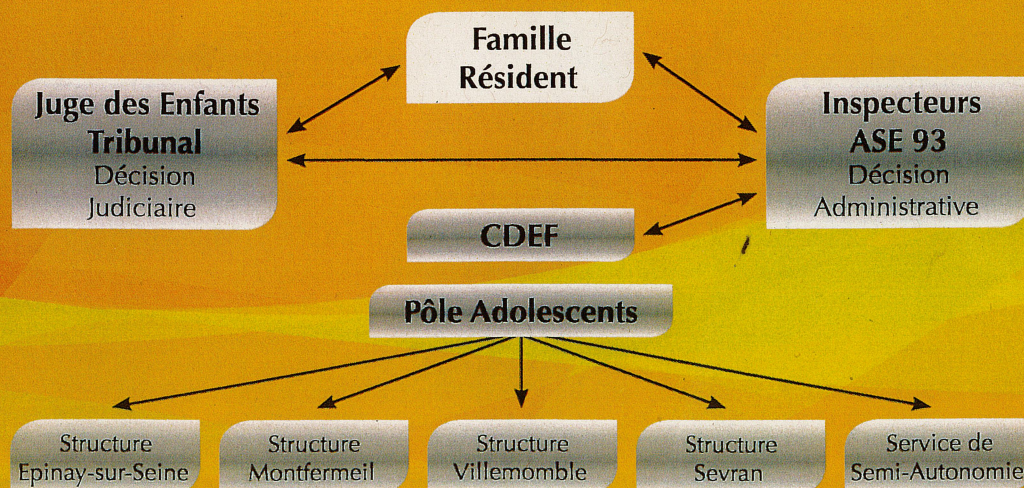

Centre Départemental
Enfants et Familles

PÔLE ADOLESCENTS DE LA SEINE-SAINT-DENIS

LIVRET D'ACCUEIL

Bienvenue au sein de notre établissement

Nous sommes le Pôle Adolescents du Centre Départemental Enfants et Familles accueillant des jeunes, filles et garçons, de 14 à 21 ans.

Nos missions sont :

- >> d'accueillir 24 h / 24 et 365 j / 365
- >> d'observer, d'évaluer
- >> et de proposer une orientation.

L'accueil s'effectue dans le cadre d'une décision judiciaire ou administrative.

PÔLE ADOLESCENTS

Le séjour a lieu sur l'une des structures suivantes

Même pendant le séjour, le suivi sera maintenu par la circonscription (éducateur(s), référent(s), du service de l'Aide Sociale à l'Enfance (ASE)).